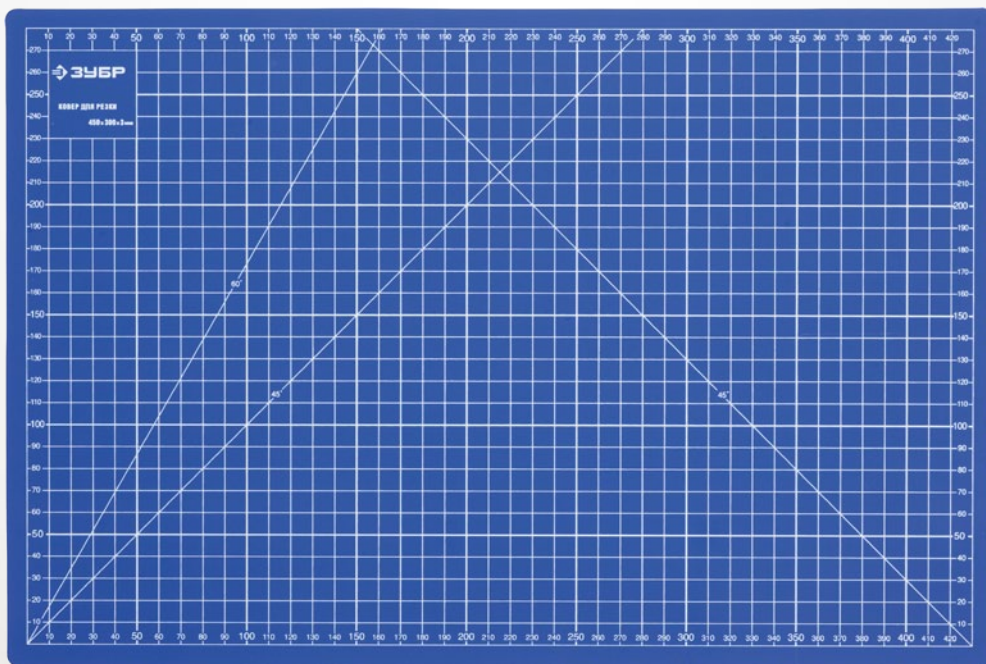

Непрорезаемые самовосстанавливающиеся коврики «ЗУБР» – это профессиональная защита рабочей поверхности. Они обеспечивают комфортную и безопасную резку различных материалов и сохраняют лезвия острыми в течение длительного времени.

- Профессиональная двусторонняя конструкция толщиной 3 мм имеет длительный срок службы
- Специальный самовосстанавливающийся слой обеспечивает легкий рез и защищает лезвия от затупления
- Нанесенная измерительная шкала для удобной и быстрой разметки разрезаемого материала

09902

Предназначены для защиты поверхностей при резке различных листовых материалов и сохранения остроты лезвий.

Артикул	Размер, мм	Цвет	Упаковка
09901	600 x 450	Синий	Наклейка
09902	450 x 300		
09903	300 x 220		