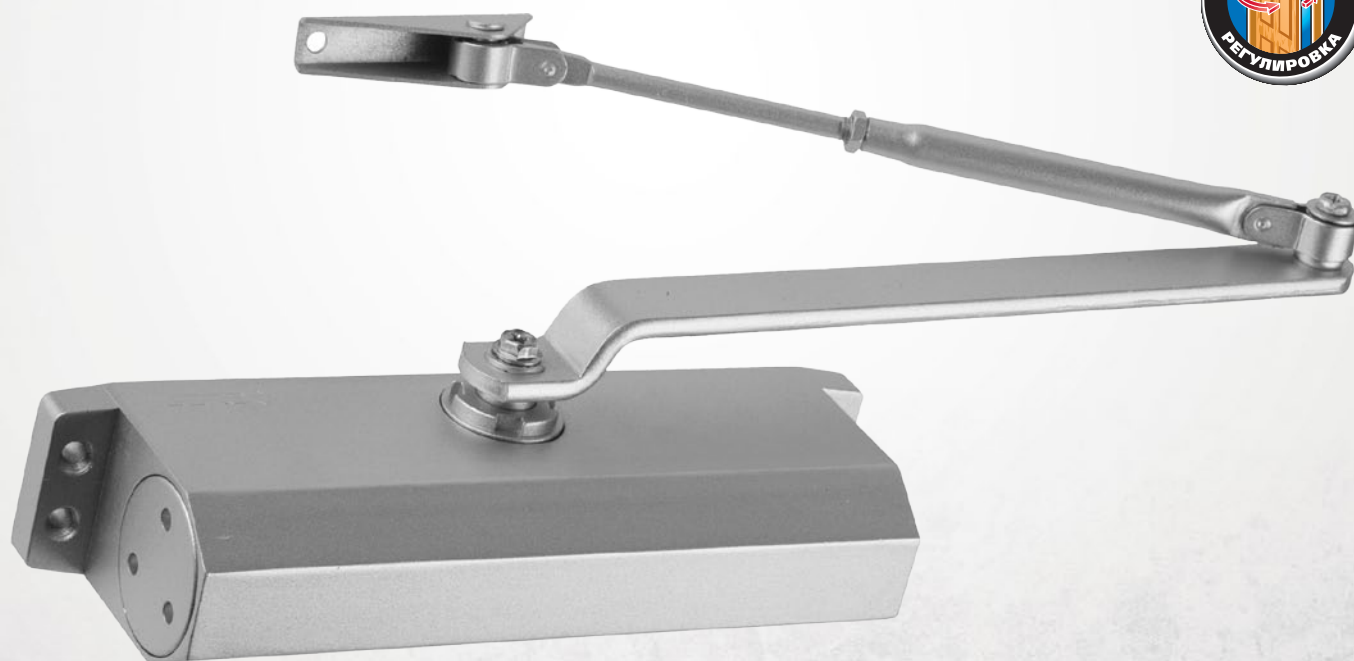

Дверные доводчики «ЗУБР» – оптимальный выбор как для индустриального, так и для бытового применения.

- Подходят для установки как на правые, так и на левые двери
- Возможность отдельной регулировки скорости доводки и скорости закрытия двери
- Применение специальной морозостойчивой гидравлической жидкости позволяет использовать доводчик при отрицательных температурах
- Подробная инструкция с шаблонами для легкого и быстрого монтажа
- Возможны различные варианты установки доводчика на дверь (стандартная и верхняя установка)
- Увеличенные ресурс работы – 500 000 циклов

37910-100

Обеспечивает автоматическое закрывание дверей различного типа (межкомнатные, наружные, двери спец. назначения).

Артикул	Максимальный вес двери, кг	Габаритные размеры, мм	Эффективная длина рычага, мм	Тип упаковки
37910-50	40	142 x 36 x 55	210	Картонная коробка
37910-80	80	204 x 44 x 68	250	
37910-100	100	245 x 50 x 74	270	